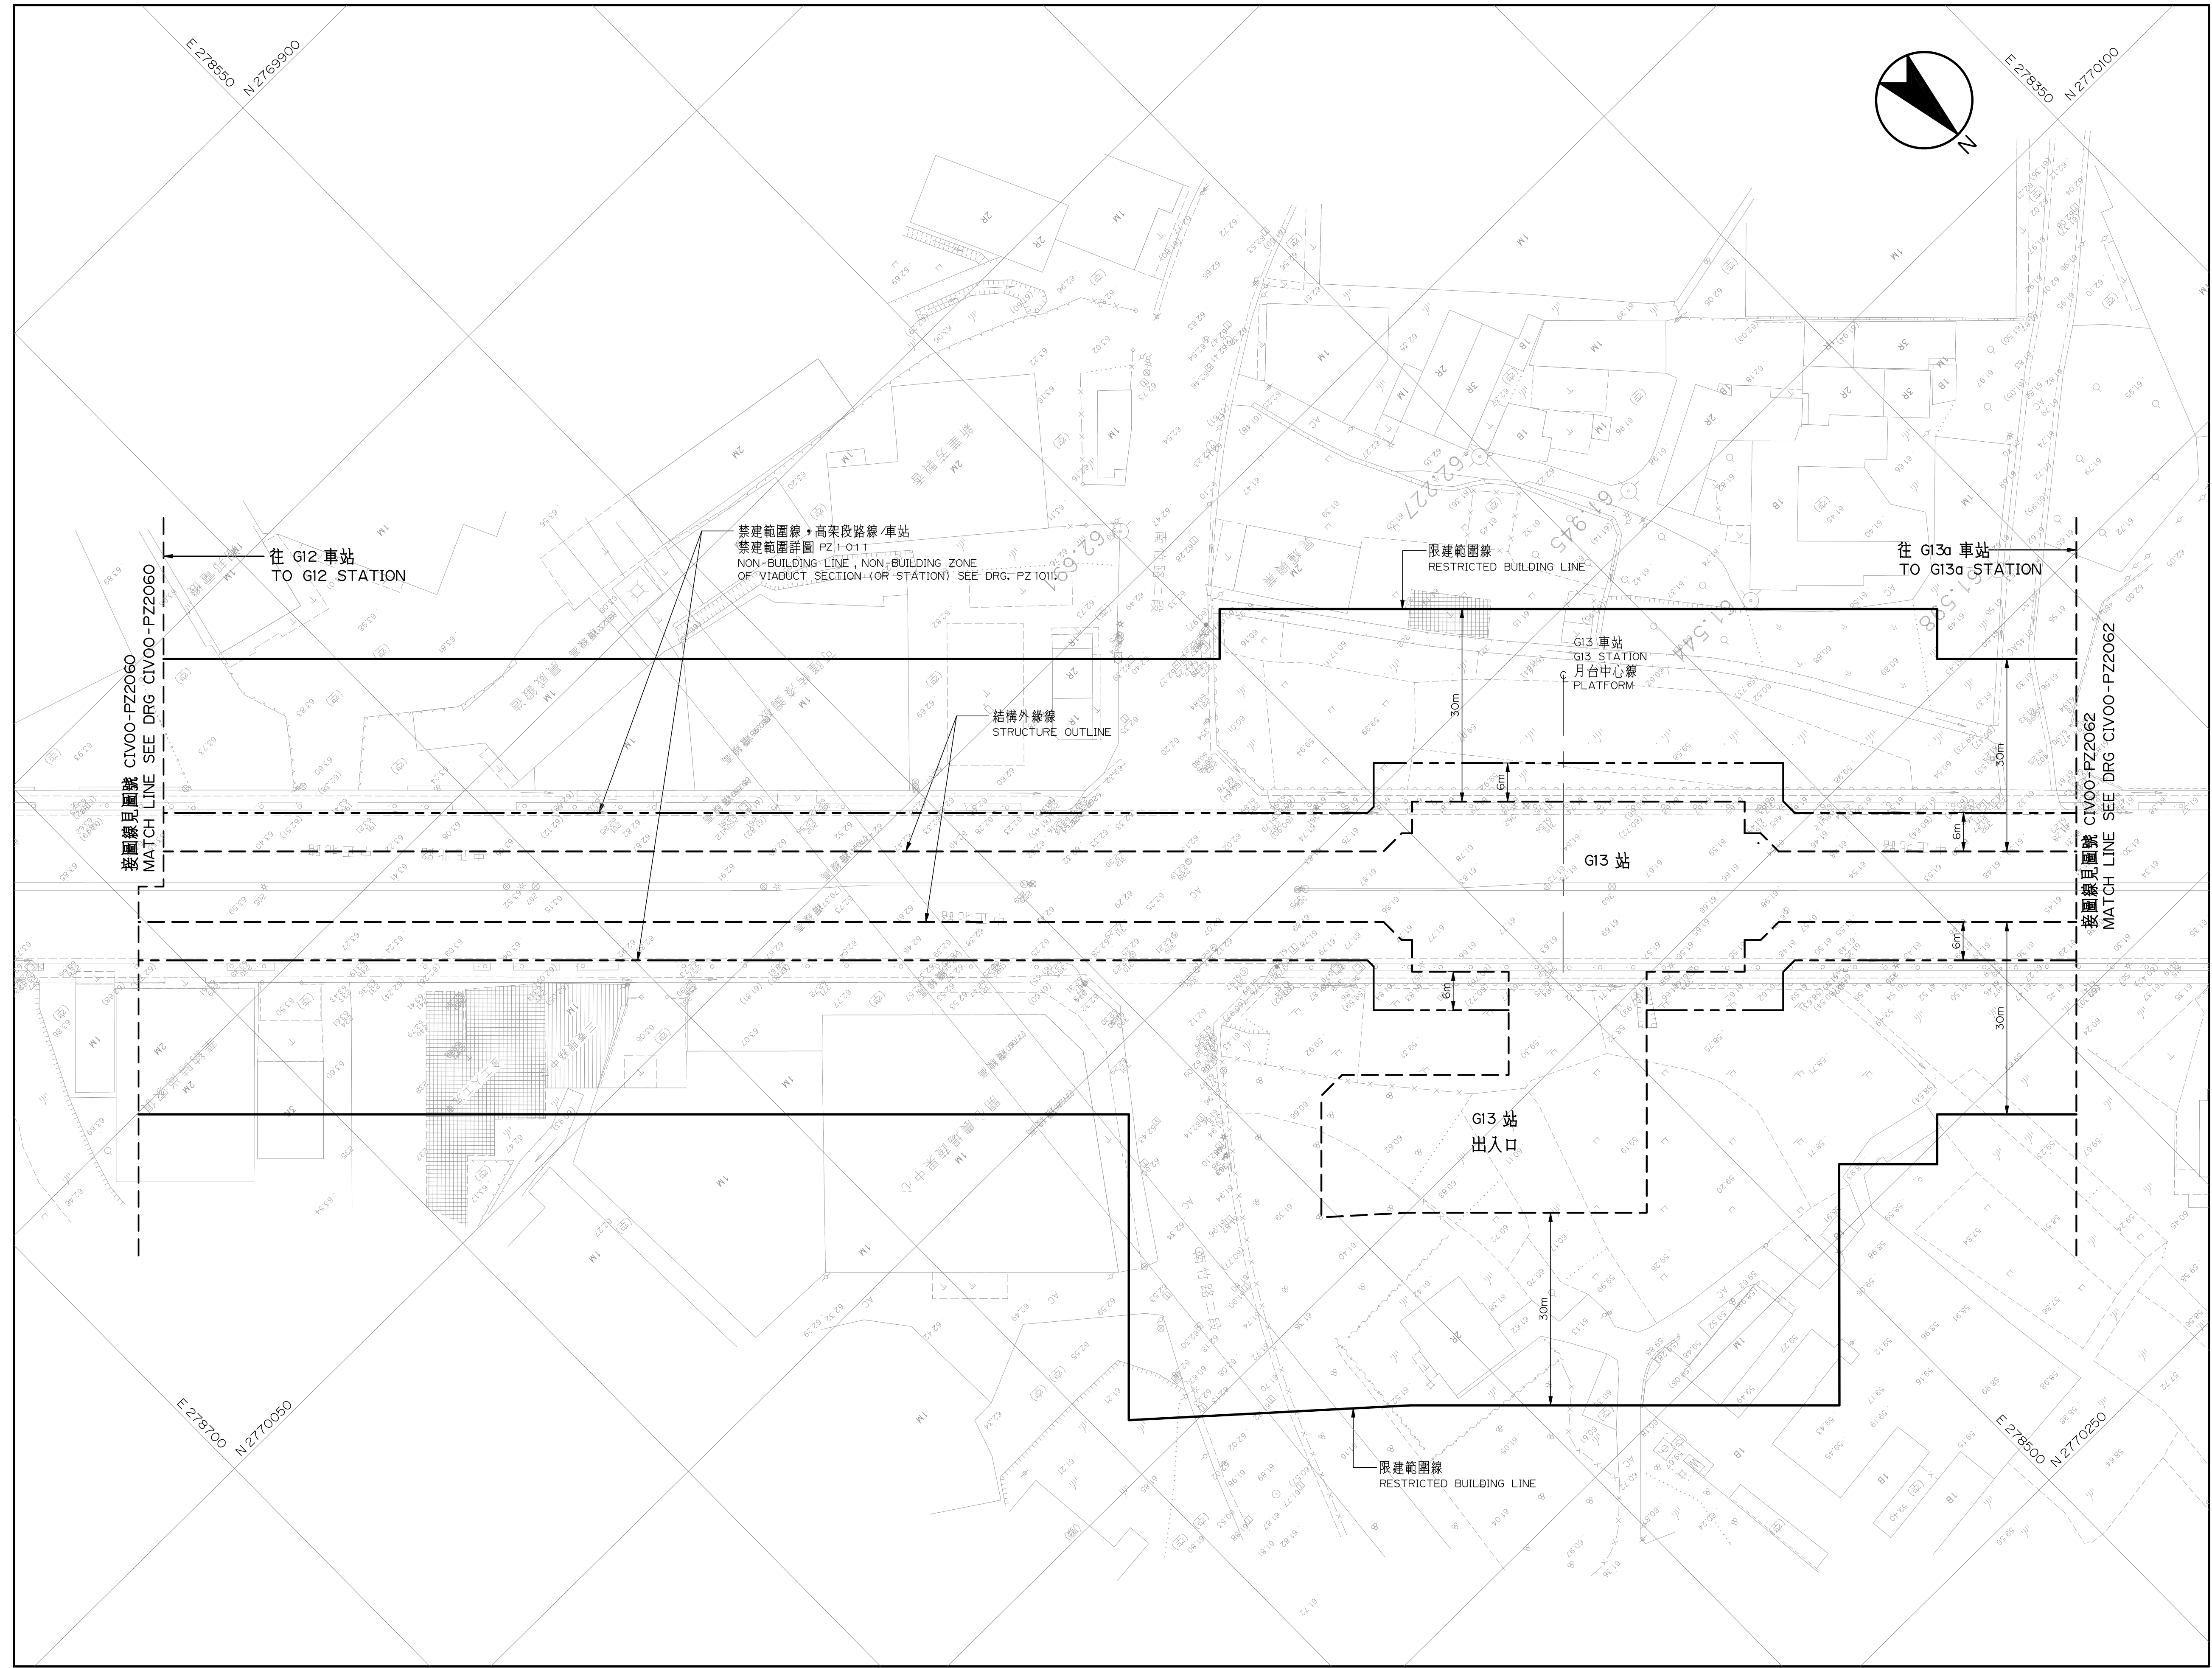

桃園都會區大眾捷運系統 禁建限建範圍地形圖

航空城捷運線(綠線)

G13 站至 G13a 站
1 之 5

圖號 Drg. No. CIV00-PZ 2061